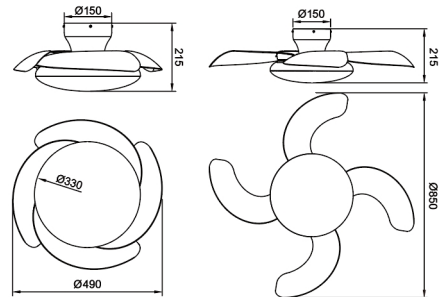

Familia: ALOHA II

Referencia: 9514

Fecha: 03/09/2025

DATOS PRINCIPALES		TAMAÑOS	
Categoría:	Ventilación	Altura (h):	21,5 cm
Tipología:	Ventilador de Techo	Diámetro (ø):	49 cm
Descripción:	Plafon/Ventilador Blanco	Anchura (l):	
Acabado:	Blanco	Profundidad (w):	
Material:	Hierro/PC		
EAN:	8435153195143		

APLICACIONES			
Dimable:	SI	Tipo interruptor:	
Dimer Includido:	Not found	Altura ajustable:	NO

LED		DRIVER	
Lumens:	4200 lm	Driver ref.:	
CCT:	3000K-5000K	Marca driver:	
Wattios LED:	40	Modelo driver:	
LED (horas):	25.000	Driver output:	
Reemplazable:	SI	Certificado driver:	
Marca/Tipo LED:		Cod. Remoto:	R00137(433MHz)
On/Off:	10.000		

LOGÍSTICA

Nº bultos por artículo:	1	INDIV.
	Caja 1	Peso bruto: 6,00 kg
CBM caja ind:	0,000 m ³	Peso neto: 3,00 kg
Caja alto (h):	26,5 cm	
Caja ancho (l):	54,5 cm	
Caja profundo (w):	54,5 cm	

INSTALACIÓN